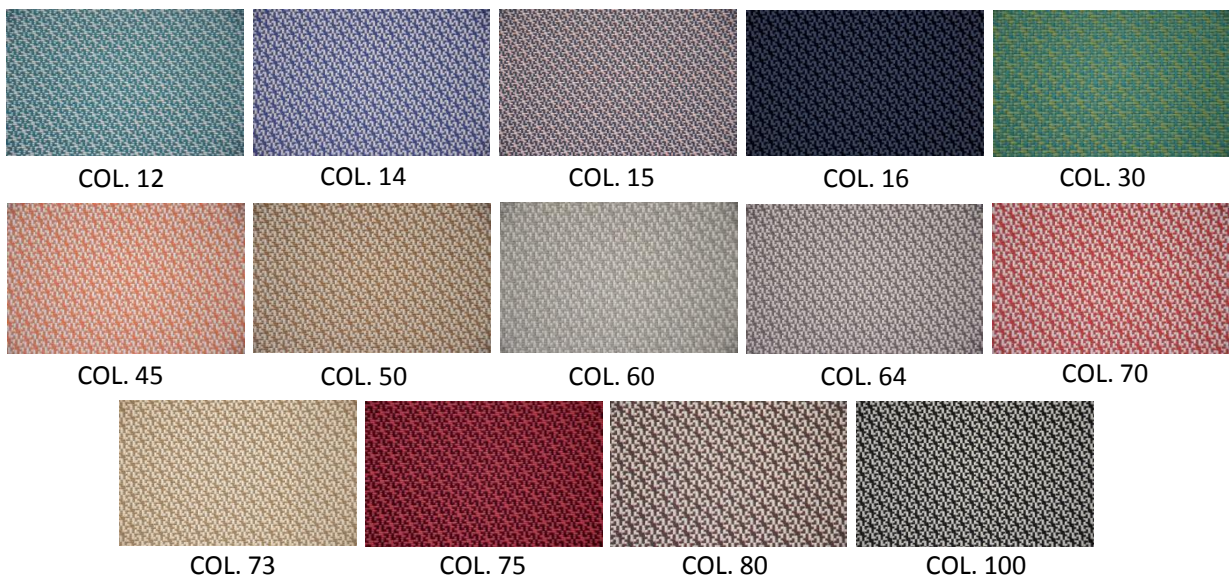

13436- ECLAT

Laize - Width - Breite - Altezza : 140cm

Nombre de coloris : 14

Poids - Weight - Gewicht - Peso :

520 g/ml

Composition - Zusammensetzung - Composizione : 100%PES FR

Utilisation - Use - Gebrauch - Uso :

Marfindale : 40 000 trs

Raccord - Repeat - Rapport - Rapporto : 1,3 cm \updownarrow 1,4 cm \leftrightarrow

Normes- Standard - Norm - Norma : Pass Classe 1 - BS5852 - CRIB5 - NFP701 - CAL117 - IMO

www.casal.fr